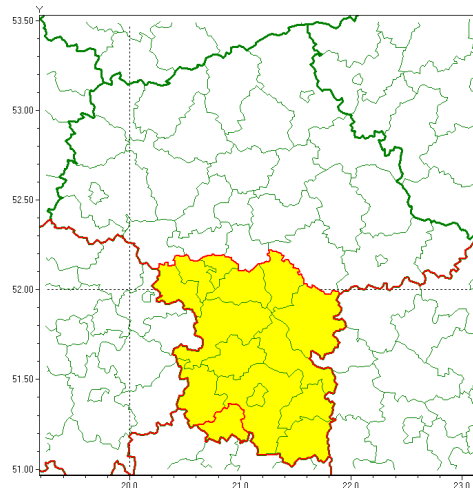

email: meteo.warszawa@imgw.pl

www: www.imgw.pl

Zasięg ostrzeżenia w województwie

Intensywne opady deszczu

Ostrzeżenie meteorologiczne Nr 81

Nazwa biura	IMGW-PIB Centralne Biuro Prognoz Meteorologicznych - Wydział w Warszawie
Zjawisko/stopień zagrożenia	Intensywne opady deszczu/ 1
Obszar	województwo mazowieckie powiat szydłowiecki
Ważność	od godz. 08:00 dnia 23.08.2021 do godz. 02:00 dnia 24.08.2021
Przebieg	Prognozowane są opady deszczu o natężeniu umiarkowanym, okresami silnym. Prognozowana wysokość opadu od 30 mm do 40 mm.
Prawdopodobieństwo wystąpienia zjawiska(%)	80%
Uwagi	Brak.
Dyrektor synoptyk IMGW-PIB	Katarzyna Cisiłowska
Godzina i data wydania	godz. 15:57 dnia 22.08.2021
SMS	IMGW-PIB OSTRZEŻENIE: DESZCZ/1 mazowieckie/szydłowiecki od 08:00/23.08 do 02:00/24.08.2021 40 mm.