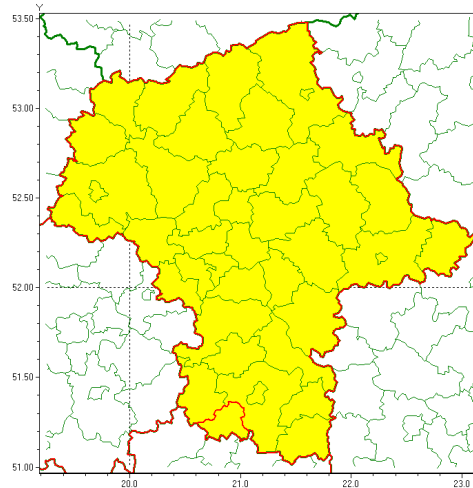

Zasięg ostrzeżenia w województwie

Intensywne opady deszczu

Ostrzeżenie meteorologiczne Nr 82

Nazwa biura	IMGW-PIB Centralne Biuro Prognoz Meteorologicznych - Wydział w Warszawie
Zjawisko/stopień zagrożenia	Intensywne opady deszczu/ 1
Obszar	województwo mazowieckie powiat szydłowiecki
Ważność	od godz. 05:00 dnia 30.08.2021 do godz. 22:00 dnia 30.08.2021
Przebieg	Prognozowane są opady deszczu o natężeniu umiarkowanym, okresami silnym. Prognozowana wysokość opadu od 20 mm do 30 mm lokalnie do 40 mm, zwłaszcza na północy, wschodzie i w centrum regionu. Miejscami mogą być również burze.
Prawdopodobieństwo wystąpienia zjawiska(%)	80%
Uwagi	Ze względu na dynamiczną sytuację, ostrzeżenie może być aktualizowane.
Dyrektor synoptyk IMGW-PIB	Mariusz Cebula
Godzina i data wydania	godz. 12:46 dnia 29.08.2021
SMS	IMGW-PIB OSTRZEŻENIE: DESZCZ/1 mazowieckie/szydłowiecki od 05:00/30.08 do 22:00/30.08.2021 40 mm.